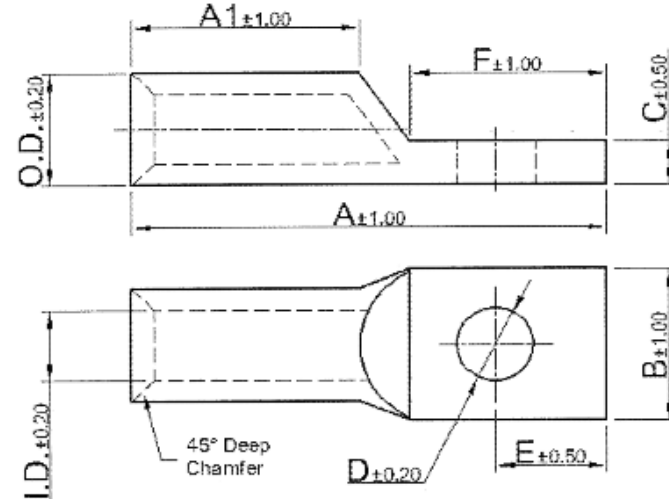

Drawn - SD

Approved - KM

Material - Aluminum

Title - Aluminum One Hole Compression Lug - AL Series

Part Number	Wire Range	Expanded Wire Range	Stud Size	Color Code	I.D Inches	O.D. Inches	A Inches	A1 Inches	B Inches	C Inches	D Inches	E Inches	F Inches
AL8-14	8 AWG	8 AWG	1/4"	Blue	0.182	0.302	1.549	0.550	0.410	0.114	0.260	0.231	0.645
AL6-14	6 AWG	6-8 AWG	1/4"	Gray	0.2008	0.3386	2.0079	0.8583	0.5669	0.0984	0.2480	0.3780	0.8780
AL4-14	4 AWG	4-6 AWG	1/4"	Green	0.2520	0.4409	2.3071	1.0984	0.5669	0.1890	0.2480	0.3780	0.8780
AL4-38	4 AWG	4-6 AWG	3/8"	Green	0.2520	0.4409	2.3898	1.0984	0.6496	0.1496	0.4094	0.3780	0.8780
AL2-14	2 AWG	2-6 AWG	1/4"	Pink	0.3110	0.5315	2.5000	1.2008	0.7087	0.2165	0.2480	0.3780	0.8780
AL2-38	2 AWG	2-6 AWG	3/8"	Pink	0.3110	0.5315	2.5000	1.2008	0.7087	0.2165	0.4094	0.3780	0.8780
AL1-14	1 AWG	1-6 AWG	1/4"	Gold	0.3504	0.5315	2.5000	1.2008	0.7283	0.1772	0.2480	0.3780	0.8780
AL1/0-38	1/0 AWG	1/0-6 AWG	3/8"	Tan	0.3898	0.6299	2.8071	1.2008	0.8465	0.2402	0.4094	0.5000	0.9291
AL1/0-48	1/0 AWG	1/0-6 AWG	1/2"	Tan	0.3898	0.6299	2.8071	1.2008	0.8465	0.2402	0.5079	0.0197	0.9291
AL2/0-38	2/0 AWG	2/0-4 AWG	3/8"	Olive	0.4409	0.6890	2.8071	1.2992	0.9370	0.2402	0.4094	0.5000	1.1181
AL2/0-48	2/0 AWG	2/0-4 AWG	1/2"	Olive	0.4409	0.6890	2.8071	1.2992	0.9370	0.2402	0.5079	0.5000	1.1181
AL3/0-38	3/0 AWG	3/0-2 AWG	3/8"	Ruby	0.4803	0.7598	3.0000	1.4016	1.0276	0.2795	0.4094	0.5000	1.1181
AL3/0-48	3/0 AWG	3/0-2 AWG	1/2"	Ruby	0.4803	0.7598	3.0000	1.4016	1.0276	0.2795	0.5079	0.5000	1.1181
AL4/0-38	4/0 AWG	4/0-1 AWG	3/8"	White	0.5512	0.8386	3.4291	1.4016	1.1496	0.2874	0.4094	0.5591	1.3071
AL4/0-48	4/0 AWG	4/0-1 AWG	1/2"	White	0.5512	0.8386	3.4291	1.4016	1.1496	0.2874	0.5079	0.5591	1.3071
AL250-48	250 MCM	250 MCM-1/0 AWG	1/2"	Red	0.5906	0.9213	3.5000	1.5000	1.2598	0.3189	0.5079	0.6299	1.3071
AL300-48	300 MCM	300 MCM-2/0 AWG	1/2"	Blue	0.6496	1.0118	4.0000	1.5984	1.3701	0.3465	0.5079	0.6299	1.5000
AL350-48	350 MCM	350 MCM-3/0 AWG	1/2"	Brown	0.7205	1.1181	4.2480	1.9016	1.5197	0.3898	0.5079	0.6890	1.5000
AL400-48	400 MCM	400 MCM-4/0 AWG	1/2"	Green	0.7598	1.1890	4.6772	2.2992	1.6063	0.4173	0.5079	0.6890	1.5000
AL500-48	500 MCM	500-250 MAM	1/2"	Pink	0.8386	1.3189	4.7480	2.5000	1.7874	0.4685	0.5079	0.7480	1.5000
AL500-58	500 MCM	500-250 MCM	5/8"	Pink	0.8386	1.3189	4.7480	2.5000	1.7874	0.4685	0.6693	0.7480	1.5000
AL600-48	600 MCM	600-250 MCM	1/2"	Black	0.9213	1.4409	5.1181	2.5984	1.9567	0.5079	0.5079	0.7480	1.8701
AL600-58	600 MCM	600-250 MCM	5/8"	Black	0.9213	1.4409	5.1181	2.5984	1.9567	0.5079	0.6693	0.7480	1.8701
AL750-48	750 MCM	750-500 MCM	1/2"	Yellow	1.0315	1.5984	6.1181	3.2008	2.1890	0.5472	0.5079	0.9370	2.0000
AL750-58	750 MCM	750-500 MCM	5/8"	Yellow	1.0315	1.5984	6.1181	3.2008	2.1890	0.5472	0.6693	0.9370	2.0000
AL1000-58	1000 MCM	-	5/8"	Brown	1.173	1.833	6.719	2.562	2.500	0.688	0.669	1.000	2.500